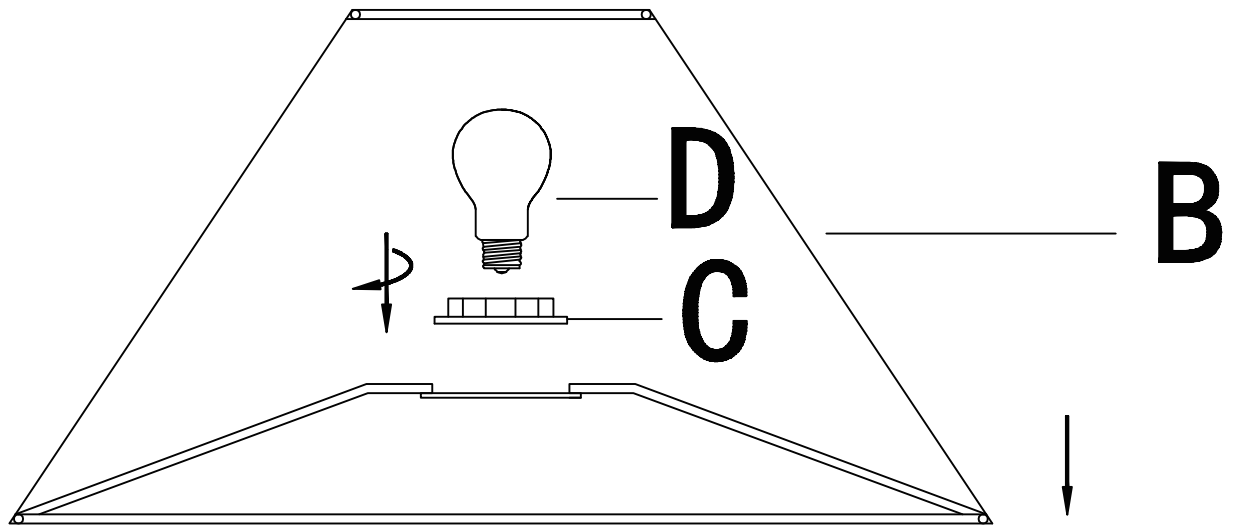

Montage

220V-240V~50/60Hz,
E27 / max. 40W